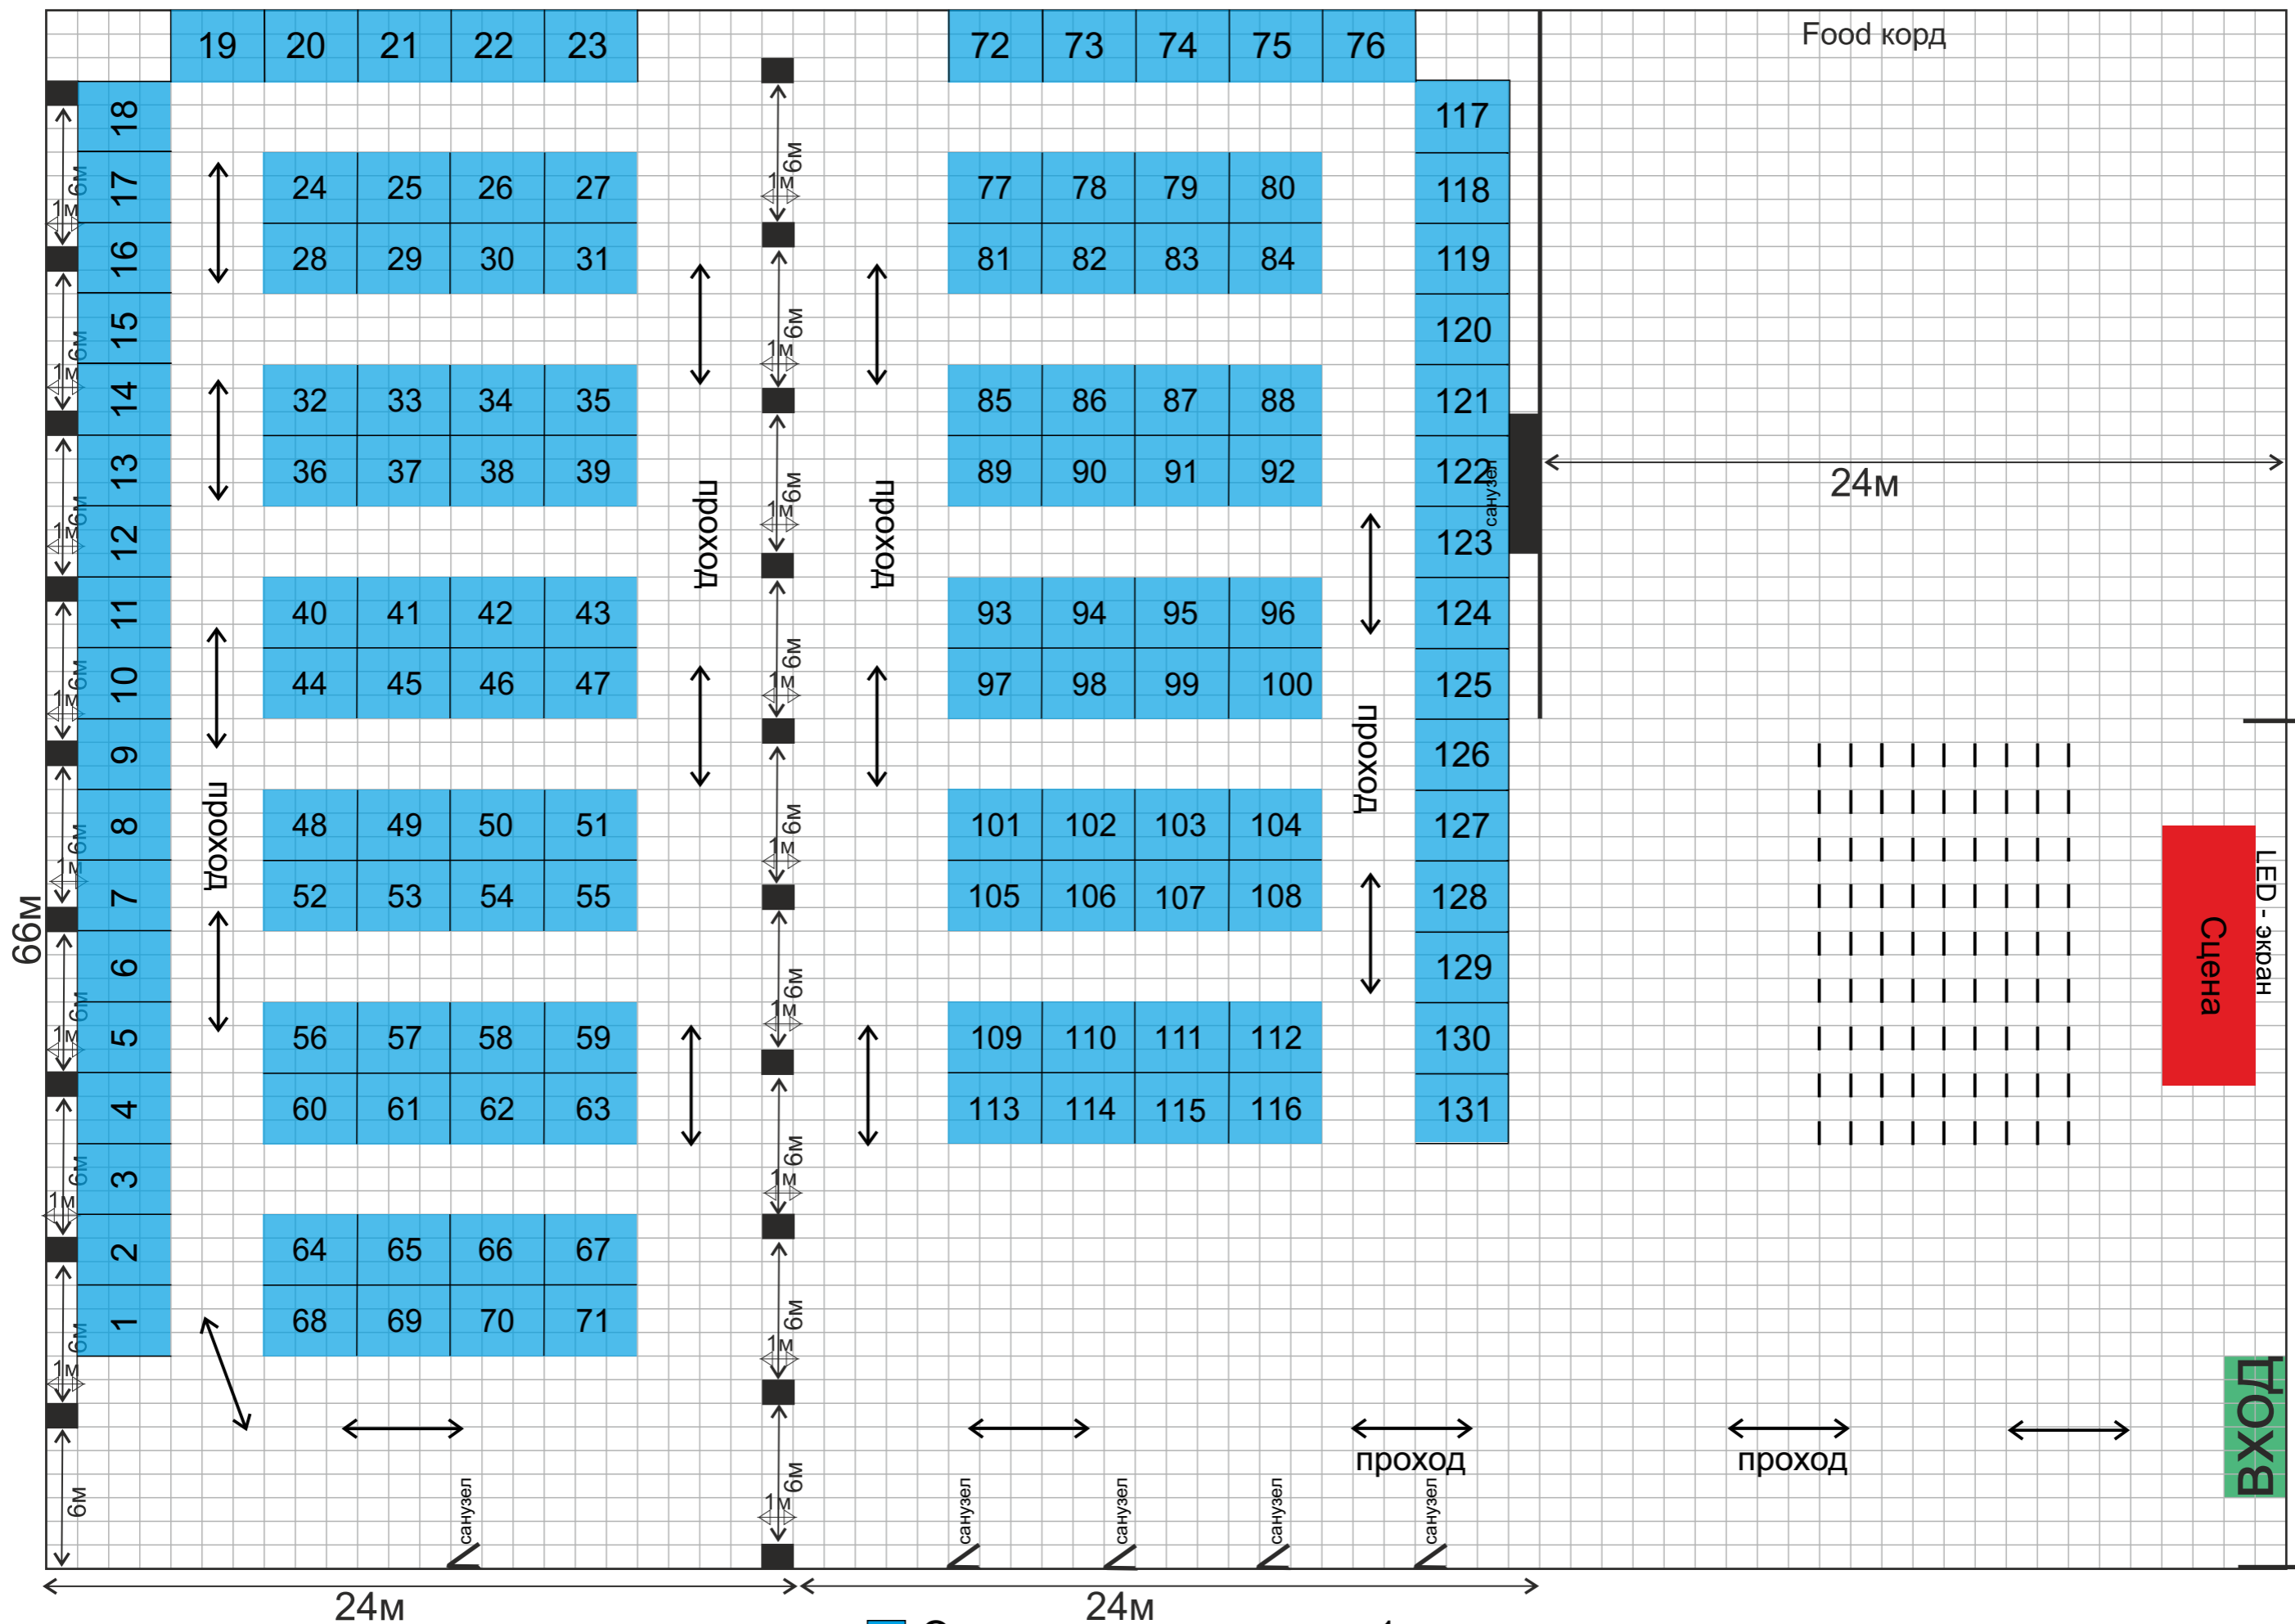

Схема спорткомплекса «БИЛИМКАНА АРЕНА» г. Бишкек, пр. Ч. Айтматова 1а

Одна клетка на плане = 1 кв.м.
 Общая площадь зала - 4032 кв.м.